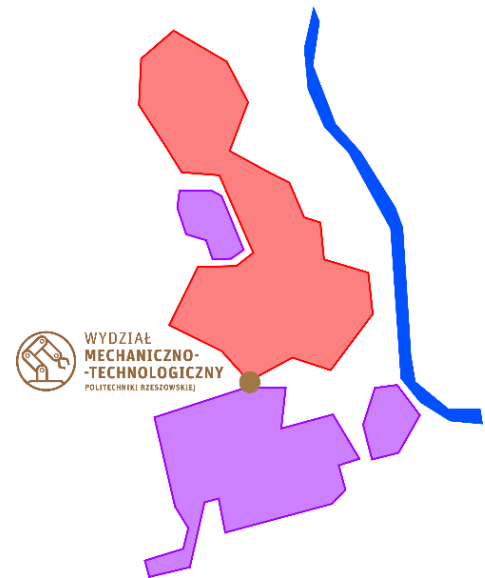

Wydział Mechaniczno-Technologiczny w Stalowej Woli to jedyny wydział Politechniki Rzeszowskiej o praktycznym profilu kształcenia. Od roku akademickiego 2017/2018 WMT będzie realizował 4-letnie studia inżynierskie, ze szczególnym akcentem na praktyki w przedsiębiorstwach oraz naukę zawodu.

## Lokalizacja

- ✓ WMT zlokalizowany jest w Stalowej Woli, gdzie odbywa się zasadnicza część zajęć. Tylko na niektóre przedmioty laboratoryjne musimy jechać do Rzeszowa, ale to miła odmiana (Uczelnia zwraca koszty przejazdu).
- ✓ Budynek WMT znajduje się blisko przedsiębiorstw, w których możemy odbywać praktyki.
- ✓ Każdy z nas ma możliwość zakwaterowania w Akademiku, oddalonym od Wydziału o ok. 1 km (zobacz na stronie [www.studiujiwstalowej.pl](http://www.studiujiwstalowej.pl)).